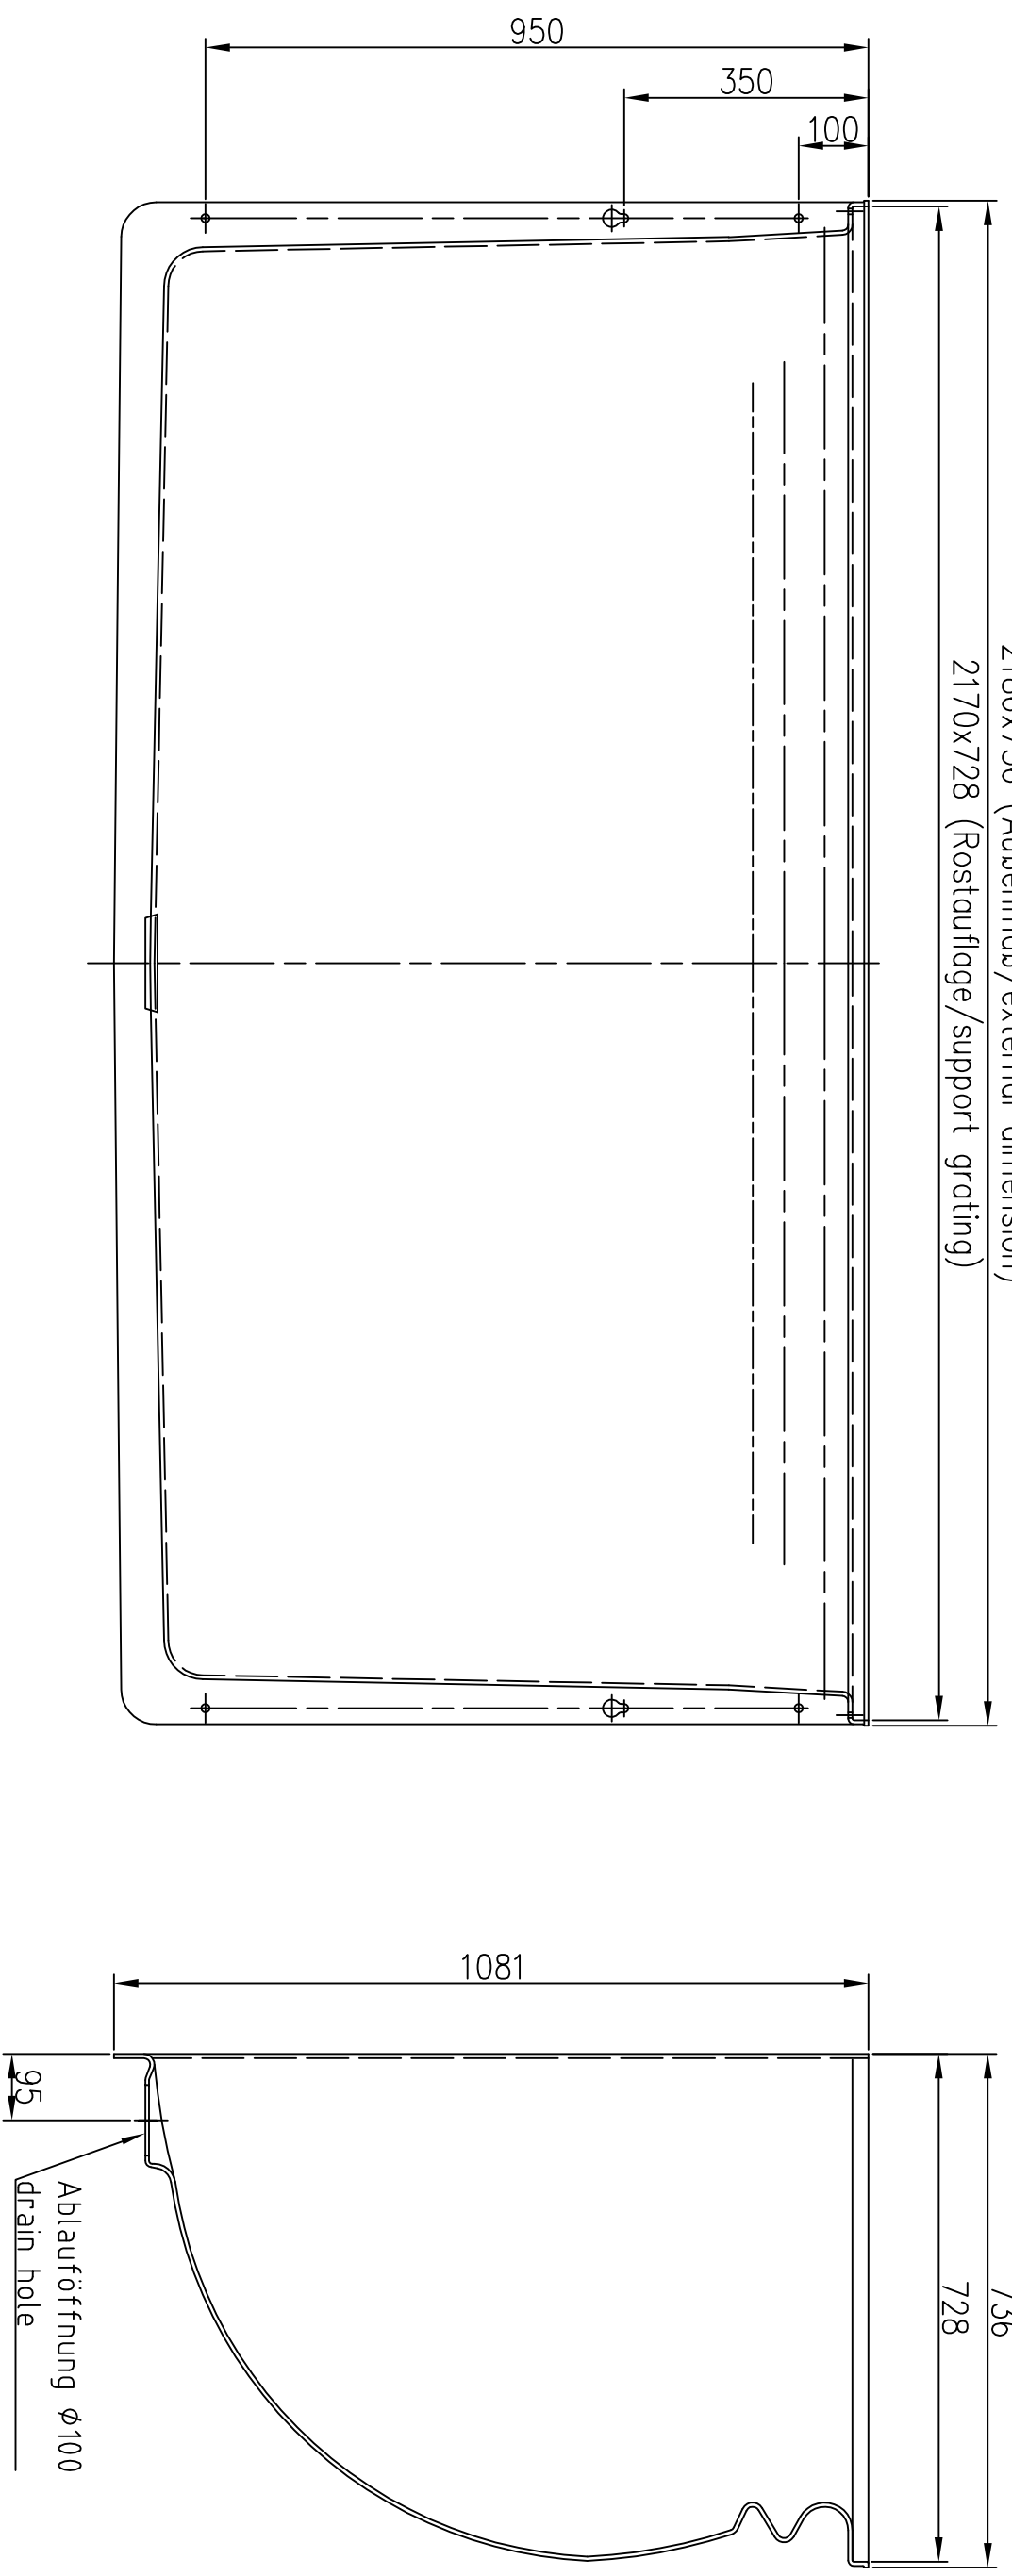

2186x736 (Außenmaß/external dimension)  
2170x728 (Rostauflage/support grating)

Benennung:  
ACO Lichtschachtkörper 200x100x70  
Abmaße  
Art.-Nr.: 38765

Technische Änderungen vorbehalten

Gez.	Datum	Name
26.04.2006	26.04.2006	müdrich
19.04.2013	19.04.2013	oseltzke
Norm		