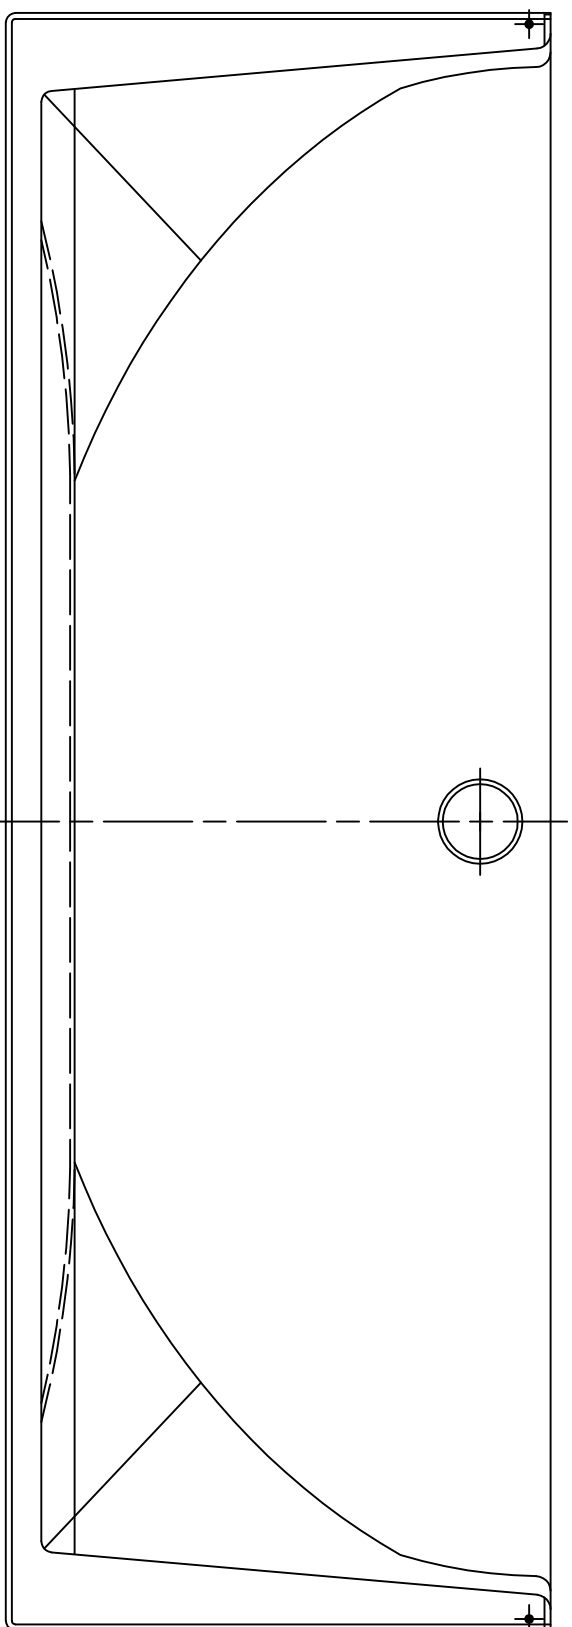

2186x736 (Außenmaß/external dimension)  
2170x728 (Rostauflage/support grating)

Benennung:  
ACO Lichtschachtkörper 200x100x70  
Abmaße  
Art.-Nr.: 38765

Technische Änderungen vorbehalten

Gez.	Datum	Name
26.04.2006	26.04.2006	müdrich
19.04.2013	19.04.2013	oseltzke
Norm		