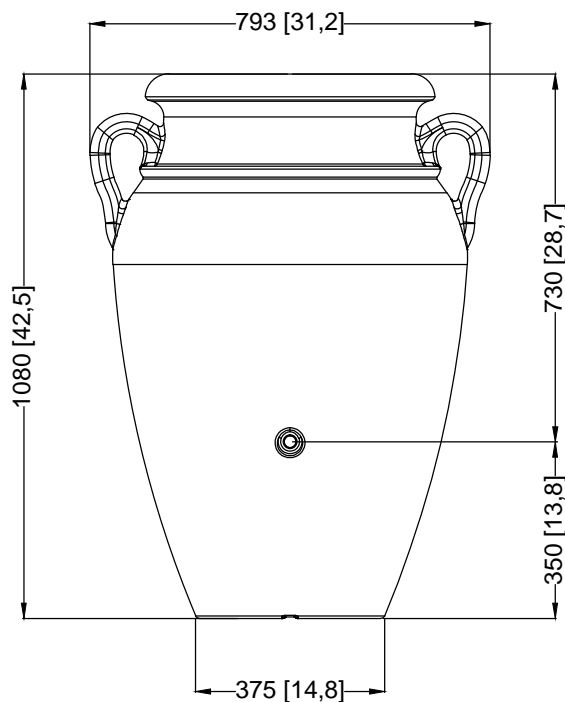

Bodenauslauf

Ground drain

Écoulement au sol

Sumidero

<p>D <b>Antik Amphore 250 Liter / 66 Gallonen</b>  <b>Farbe: terrakotta / sandstone / darkgranite</b></p>			<p>Artikel-Nr. product no. 211601 / 211605          article no. 211609</p>
<p>GB <b>Antique amphora</b>          250 Liter / 66 gal.          terrakotta / sandstone / dark granite</p>	<p>ES <b>Ánfora antigua</b>          250 Liter / 66 gal.          terracota / arenisca / dark granite</p>	<p>FR <b>Amphores antik</b>          250 Liter / 66 gal.          terracotta / sable / dark granite</p>	<p>revision</p>
<p>gezeichnet drawn <b>ISC</b></p>	<p>Gewicht weight <b>15 kg</b></p>	<p><b>www.garantia.eu</b>  <b>info@garantia.eu</b></p> 	
<p>Datum date <b>2015.11.09</b></p>	<p>Toleranz tolerance <b>+/- 3%</b></p>		
<p>Maßstab scale <b>M 1:15</b></p>	<p>alle Maßangaben in mm [inch] all dimension in mm [inch]</p>		