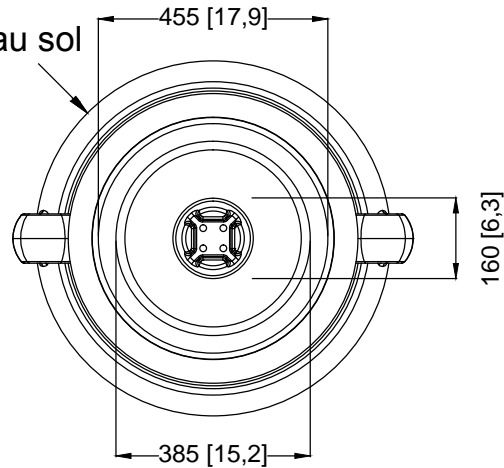

Bodenauslauf

Ground drain

Écoulement au sol

Sumidero

<p>D <b>Antik Amphore 250 Liter / 66 Gallonen</b>  <b>Farbe: terrakotta / sandstone / darkgranite</b></p>			<p>Artikel-Nr. product no. 211601 / 211605          article no. 211609</p>
<p>GB <b>Antique amphora</b>          250 Liter / 66 gal.          terrakotta / sandstone / dark granite</p>	<p>ES <b>Ánfora antigua</b>          250 Liter / 66 gal.          terracota / arenisca / dark granite</p>	<p>FR <b>Amphores antik</b>          250 Liter / 66 gal.          terracotta / sable / dark granite</p>	<p>revision</p>
<p>gezeichnet drawn <b>ISC</b></p>	<p>Gewicht weight <b>15 kg</b></p>	<p><b>www.garantia.eu</b>  <b>info@garantia.eu</b></p> 	
<p>Datum date <b>2015.11.09</b></p>	<p>Toleranz tolerance <b>+/- 3%</b></p>		
<p>Maßstab scale <b>M 1:15</b></p>	<p>alle Maßangaben in mm [inch] all dimension in mm [inch]</p>		