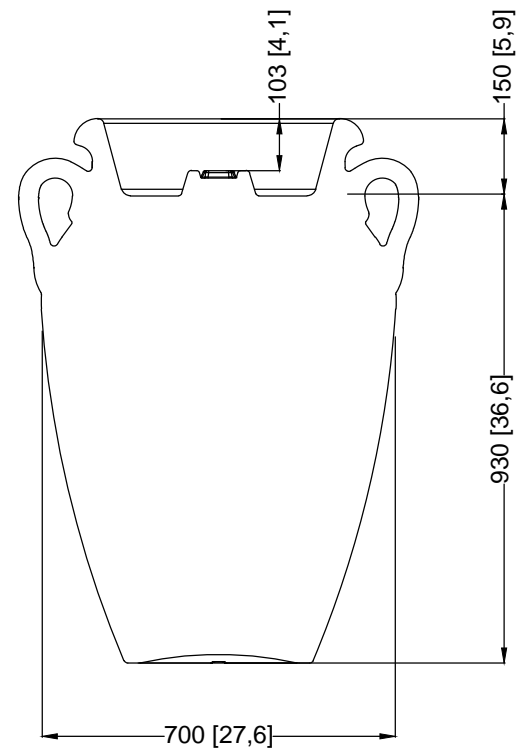

Bodenauslauf

Ground drain

Écoulement au sol

Sumidero

<p>D <b>Antik Amphore 250 Liter / 66 Gallonen</b>  <b>Farbe: terrakotta / sandstone / darkgranite</b></p>			<p>Artikel-Nr. product no. 211601 / 211605          article no. 211609</p>
<p>GB <b>Antique amphora</b>          250 Liter / 66 gal.          terrakotta / sandstone / dark granite</p>	<p>ES <b>Ánfora antigua</b>          250 Liter / 66 gal.          terracota / arenisca / dark granite</p>	<p>FR <b>Amphores antik</b>          250 Liter / 66 gal.          terracotta / sable / dark granite</p>	<p>revision</p>
<p>gezeichnet drawn <b>ISC</b></p>	<p>Gewicht weight <b>15 kg</b></p>	<p><b>www.garantia.eu</b>  <b>info@garantia.eu</b></p> 	
<p>Datum date <b>2015.11.09</b></p>	<p>Toleranz tolerance <b>+/- 3%</b></p>		
<p>Maßstab scale <b>M 1:15</b></p>	<p>alle Maßangaben in mm [inch] all dimension in mm [inch]</p>		