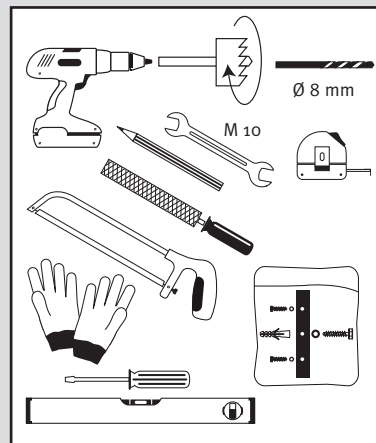

## Elegance

- DE Deko-Regenspeicher
- FR Cuve à eau décorative
- EN Decorative rainwater collector
- ES Función de macetero
- IT Serbatoi per acqua piovana decorati

- DE Aufstellanleitung
- FR Notice de montage
- EN Installation manual
- ES Instrucciones de montaje
- IT Istruzioni per l'installazione