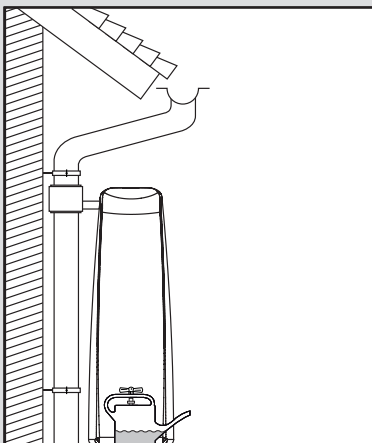

## Elegance

- DE Deko-Regenspeicher
- FR Cuve à eau décorative
- EN Decorative rainwater collector
- ES Función de macetero
- IT Serbatoi per acqua piovana decorati

- DE Aufstellanleitung
- FR Notice de montage
- EN Installation manual
- ES Instrucciones de montaje
- IT Istruzioni per l'installazione