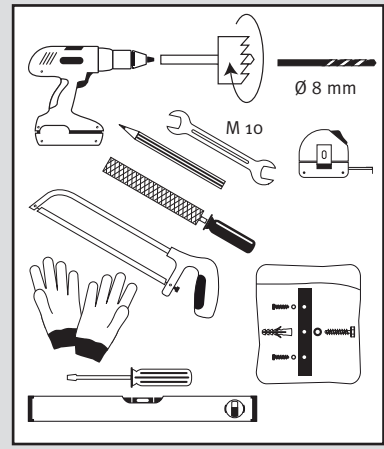

Sunda

- DE Deko-Regenspeicher
- FR Cuve à eau décorative
- EN Decorative rainwater collector
- ES Función de macetero
- IT Serbatoi per acqua piovana decorati

- DE Aufstallanleitung
- FR Notice de montage
- EN Installation manual
- ES Instrucciones de montaje
- IT Istruzioni per l'installazione