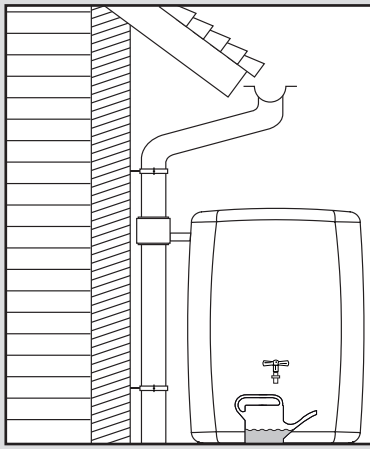

Sunda

- DE Deko-Regenspeicher
- FR Cuve à eau décorative
- EN Decorative rainwater collector
- ES Función de macetero
- IT Serbatoi per acqua piovana decorati

- DE Aufstallanleitung
- FR Notice de montage
- EN Installation manual
- ES Instrucciones de montaje
- IT Istruzioni per l'installazione