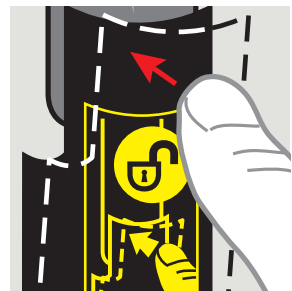

# EDN 20°-85°

**EDB**  
**EDE**  
**EDP**  
**ELX**  
**EW**  
**EL**

**EB-**  
**EK-**

**EA-**  
**EU-**

**ECX**

<b>AR:</b> VELUX Argentina S.A. 348 4 639944	<b>HU:</b> VELUX Magyarország Kft. (06/1) 436-0601
<b>AT:</b> VELUX Österreich GmbH 02245/32 3 50	<b>IE:</b> VELUX Company Ltd. 01 848 8775
<b>AU:</b> VELUX Australia Pty. Ltd. 1300 859 856	<b>IT:</b> VELUX Italia s.p.a. 045/6173666
<b>BA:</b> VELUX Bosna i Hercegovina d.o.o. 033/626 493, 626 494	<b>JP:</b> VELUX-Japan Ltd. 0570-00-8145
<b>BE:</b> VELUX Belgium (010) 42.09.09	<b>LT:</b> VELUX Lietuva, UAB (85) 270 91 01
<b>BG:</b> VELUX Bulgaria EOOD 02/955 99 30	<b>LV:</b> VELUX Latvia SIA 67 27 77 33
<b>BY:</b> FE VELUX Roof Windows (017) 217 7385	<b>NL:</b> VELUX Nederland B.V. 030 - 6 629 629
<b>CA:</b> VELUX Canada Inc. 1 800 88-VELUX (888-3589)	<b>NO:</b> VELUX Norge AS 22 51 06 00
<b>CH:</b> VELUX Schweiz AG 062 289 44 45	<b>NZ:</b> VELUX New Zealand Ltd. 0800 650 445
<b>CL:</b> VELUX Chile Limitada 2 953 6789	<b>PL:</b> VELUX Polska Sp. z o.o. (022) 33 77 000 / 33 77 070
<b>CN:</b> VELUX (CHINA) CO. LTD. 0316-607 27 27	<b>PT:</b> VELUX Portugal, Lda 21 880 00 60
<b>CZ:</b> VELUX Česká republika, s.r.o. 531 015 511	<b>RO:</b> VELUX România S.R.L. 0-8008-83589
<b>DE:</b> VELUX Deutschland GmbH 01806 / 33 33 99 Festnetz: 0,20 €/Anruf Mobilfunk: max. 0,60 €/Anruf	<b>RS:</b> VELUX Srbija d.o.o. 011 20 57 500
<b>DK:</b> VELUX Danmark A/S 45 16 45 16	<b>RU:</b> ZAO VELUX 8 800 200 7520
<b>EE:</b> VELUX Eesti OÜ 621 7790	<b>SE:</b> VELUX Svenska AB 042/20 83 80
<b>ES:</b> VELUX Spain, S.A. 91 509 71 00	<b>SI:</b> VELUX Slovenija d.o.o. 01 724 68 68
<b>FI:</b> VELUX Suomi Oy 0207 290 800	<b>SK:</b> VELUX Slovensko, s.r.o. (02) 33 000 555
<b>FR:</b> VELUX France 0821 02 15 15 0,119€ TTC/min	<b>TR:</b> VELUX Çati Pencereleeri Ticaret Limited Şirketi 0 216 302 54 10
<b>GB:</b> VELUX Company Ltd. 01592 778 225	<b>UA:</b> VELUX Ukraina TOV (044) 2916070
<b>HR:</b> VELUX Hrvatska d.o.o. 01/5555 444	<b>US:</b> VELUX America Inc. 1-800-88-VELUX