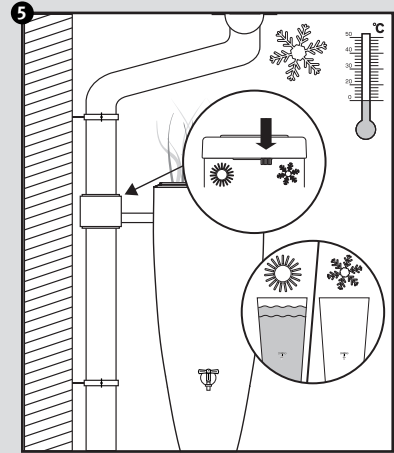

www.garantia.eu

Otto Graf GmbH Kunststoffzeugnisse
Carl-Zeiss-Straße 2-6
D-79331 Teningen
Tel.: +49(0) 76 41/5 89-0

GRAF Distribution S.A.R.L.
45, route d'Ernolsheim
FR-67120 Dachstein-Gare
Tél.: +33(0)3 88 49 73 10

GRAF IBERICA Tecnología del Plástico S.L.
Marquès Caldes de Montbui 114
ES-17003 Girona
Telf.: +34 972 913 767

GRAF Ltd
Maidstone, Kent
UK-ME16 8RY
Phone: +44 (0) 16 22 68 65 50