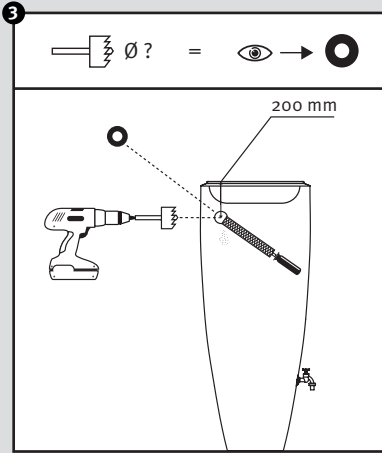

www.garantia.eu

Otto Graf GmbH Kunststoffzeugnisse
Carl-Zeiss-Straße 2-6
D-79331 Teningen
Tel.: +49(0) 76 41/5 89-0

GRAF Distribution S.A.R.L.
45, route d'Ernolsheim
FR-67120 Dachstein-Gare
Tél.: +33(0)3 88 49 73 10

GRAF IBERICA Tecnología del Plástico S.L.
Marquès Caldes de Montbui 114
ES-17003 Girona
Telf.: +34 972 913 767

GRAF Ltd
Maidstone, Kent
UK-ME16 8RY
Phone: +44 (0) 16 22 68 65 50