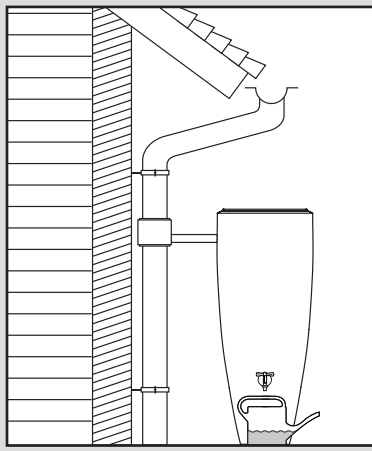

2in1

- DE **Wasserbehälter mit Pflanzschale**
- FR **Réservoir d'eau avec bac à plantes**
- EN **Water collector with plant cup**
- ES **Depósito con macetero**
- IT **Deposito presso macetero**

- DE **Aufstellenanleitung**
- FR **Notice de montage**
- EN **Installation manual**
- ES **Instrucciones de montaje**
- IT **Istruzioni per l'installazione**