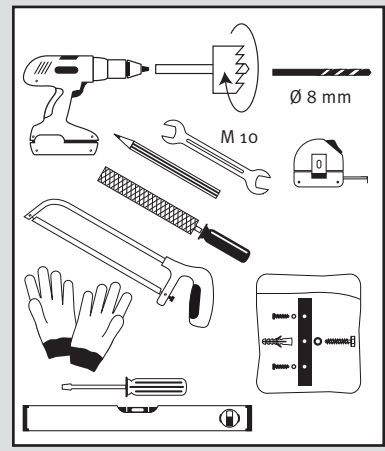

2in1

- DE **Wasserbehälter mit Pflanzschale**
- FR **Réservoir d'eau avec bac à plantes**
- EN **Water collector with plant cup**
- ES **Depósito con macetero**
- IT **Deposito presso macetero**

- DE **Aufstellenanleitung**
- FR **Notice de montage**
- EN **Installation manual**
- ES **Instrucciones de montaje**
- IT **Istruzioni per l'installazione**