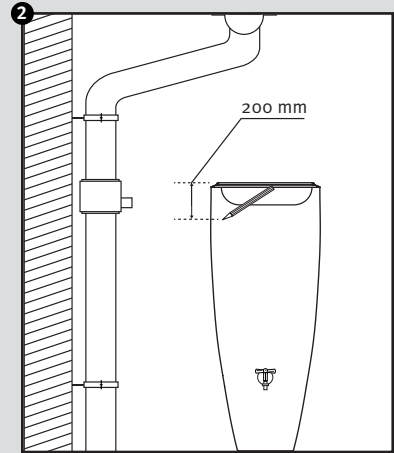

www.garantia.eu

Otto Graf GmbH Kunststoffzeugnisse
Carl-Zeiss-Straße 2-6
D-79331 Teningen
Tel.: +49(0) 76 41/5 89-0

GRAF Distribution S.A.R.L.
45, route d'Ernolsheim
FR-67120 Dachstein-Gare
Tél.: +33(0)3 88 49 73 10

GRAF IBERICA Tecnología del Plástico S.L.
Marquès Caldes de Montbui 114
ES-17003 Girona
Telf.: +34 972 913 767

GRAF Ltd
Maidstone, Kent
UK-ME16 8RY
Phone: +44 (0) 16 22 68 65 50