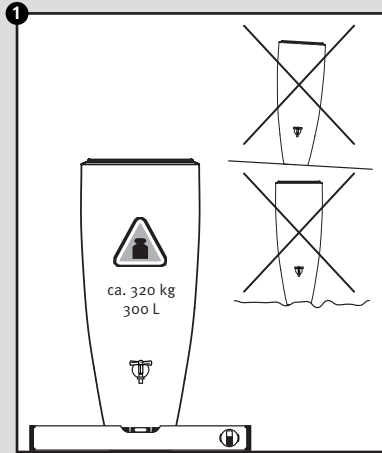

www.garantia.eu

Otto Graf GmbH Kunststoffzeugnisse
Carl-Zeiss-Straße 2-6
D-79331 Teningen
Tel.: +49(0) 76 41/5 89-0

GRAF Distribution S.A.R.L.
45, route d'Ernolsheim
FR-67120 Dachstein-Gare
Tél.: +33(0)3 88 49 73 10

GRAF IBERICA Tecnología del Plástico S.L.
Marquès Caldes de Montbui 114
ES-17003 Girona
Telf.: +34 972 913 767

GRAF Ltd
Maidstone, Kent
UK-ME16 8RY
Phone: +44 (0) 16 22 68 65 50