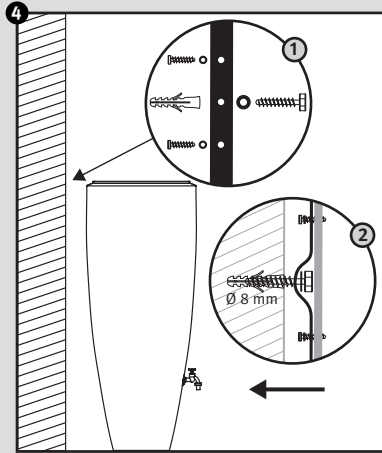

www.garantia.eu

Otto Graf GmbH Kunststoffzeugnisse
Carl-Zeiss-Straße 2-6
D-79331 Teningen
Tel.: +49(0) 76 41/5 89-0

GRAF Distribution S.A.R.L.
45, route d'Ernolsheim
FR-67120 Dachstein-Gare
Tél.: +33(0)3 88 49 73 10

GRAF IBERICA Tecnología del Plástico S.L.
Marquès Caldes de Montbui 114
ES-17003 Girona
Telf.: +34 972 913 767

GRAF Ltd
Maidstone, Kent
UK-ME16 8RY
Phone: +44 (0) 16 22 68 65 50