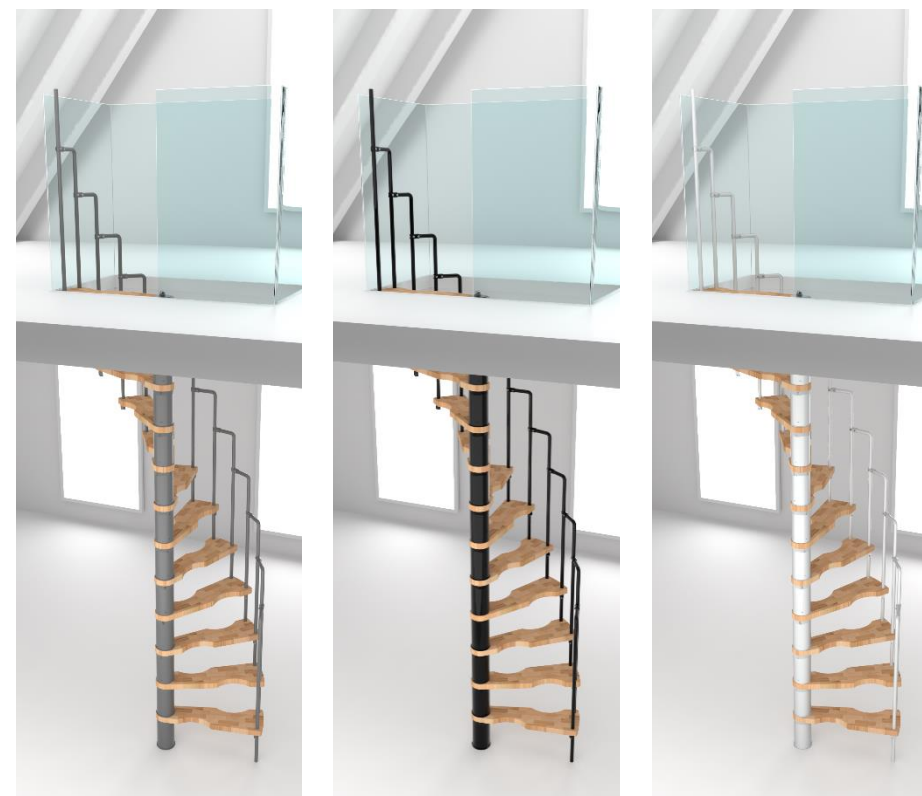

Suono

Valide à partir du / valid from

26.06.2023

	Unité de mesure measure	Suono 120 x 68	Suono 140 x 78
Dimensions de base ceiling opening size	mm	1200 x 680	1260 x 780
Rayon extérieur outside radius	mm	600	700
Hauteur de palier max. Floor to floor height max.	mm	3055	3055
Profondeur de marche tread depth	mm	96 - 154	106 - 154
Hauteur de marche rise	mm	235	235
Largeur de passage free passage width	mm	508	609
Hauteur du garde-corps railing height	mm	900	900
Diamètre du mât central spindle diameter	mm	108	108
Épaisseur de marche tread strength	mm	35	35
Diamètre des balustres railing rod diameter	mm	22	22
Diamètre de la main courante handrail diameter	mm	22	22

Variantes de montage / Assembling variations

Marches steps	Hêtre verni Beech lacquered
Mât central spindle tubes	Acier enduit de poudre en gris, noir ou blanc Steel powdercoated in grey, black or white
Balustres / colonnettes railing rods	Acier enduit de poudre en gris, noir ou blanc Steel powdercoated in grey, black or white