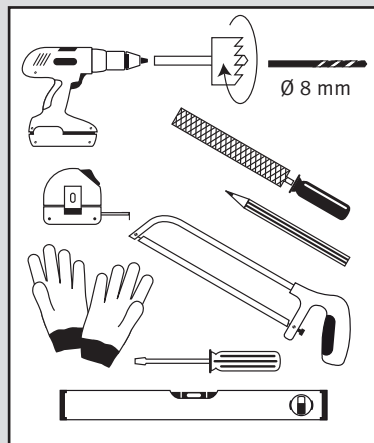

DE Säulentank + Säulen Wandtank
FR Colonne romaines + colonnes murale
EN Column tank + column wall tank
ES Columnas + Tanque Columna de pared
IT Serbatoio a colonna + Serbatoio a colonna da parete

DE Aufstallanleitung
FR Notice de montage
EN Installation manual
ES Instrucciones de montaje
IT Istruzioni per l'installazione