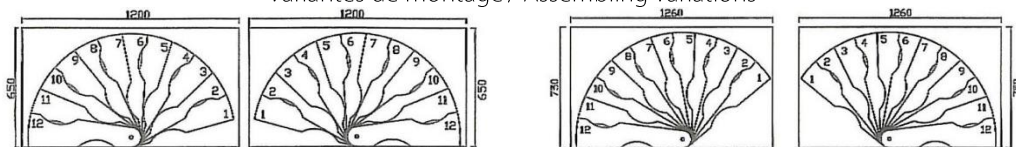

# Suono Smart

Valide à partir du / valid from

26.06.2023

	Unité de mesure measure	Suono Smart 120 x 68	Suono Smart 140 x 78
Dimensions de base ceiling opening size	mm	1200 x 680	1260 x 780
Rayon extérieur outside radius	mm	600	700
Hauteur de palier max. Floor to floor height max.	mm	3055	3055
Profondeur de marche tread depth	mm	96 – 154	106 - 154
Hauteur de marche rise	mm	190-235	190-235
Largeur de passage free passage width	mm	508	609
Hauteur du garde-corps railing height	mm	900	900
Diamètre du mât central spindle diameter	mm	108	108
Épaisseur de marche tread strength	mm	35	35
Diamètre des balustres railing rod diameter	mm	22	22
Diamètre de la main courante handrail diameter	mm	40	40

Variantes de montage / Assembling variations

Marches steps	Buche lackiert Beech lacquered
Main courante handrail	PVC gris, schwarz oder weiß PVC grey, black or white
Mât central spindle tubes	Stahl pulverbeschichtet in Grau, Schwarz oder Weiß Steel powdercoated in grey, black or white
Balustres / colonnettes railing rods	Stahl pulverbeschichtet in Grau, Schwarz oder Weiß Steel powdercoated in grey, black or white