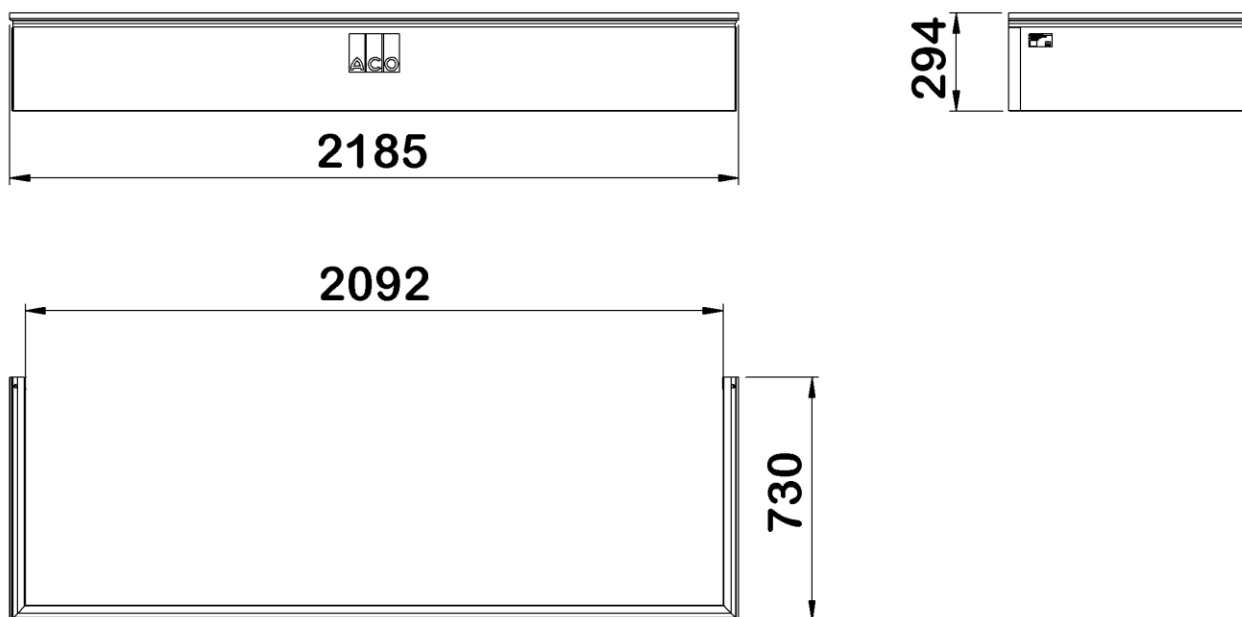

Rehausse fixe 700x2000mm / kit de montage

Informations produit

Avantages

- Robuste : rehausse en Polypropylène renforcé de fibre de verre
- Luminosité maximale : matériau parfaitement lisse et blanc, continuité parfaite avec la coque de la cour anglaise
- Esthétisme : feuillure grise en surface en harmonie avec la couleur de la grille
- Installation simple et rapide : kit de montage inclus, vissage sur la cour anglaise par l'extérieur et ajout d'une rehausse supplémentaire par simple clipsage
- Stabilité : renforcement intégré dans la structure et profilé mural

Description produit

- Complément des cours anglaises permettant d'éclairer une fenêtre profondément enterrée en sous sol
- Facilement découpable
- Adapté aux cours anglaises ACO de dimensions 200x70 cm

Combinaison possible avec :

- 1 rehausse fixe supplémentaire

Données techniques

Article	Profondeur (mm)	Largeur extérieure (mm)	Largeur (mm)	Hauteur (mm)	Poids (kg)
315931	730	2185	2092	294	20